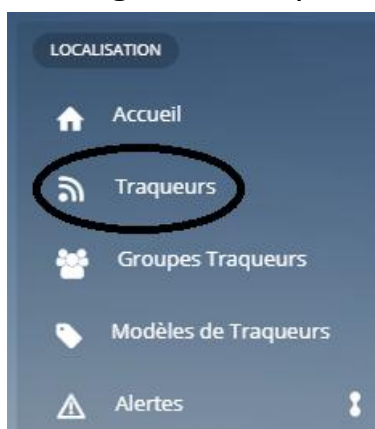

Rendez-vous ensuite sur le site <https://geosentinel.globotrac.com/> et renseignez votre identifiant et mot de passe qui vous ont été envoyés dans votre email de bienvenue.

Dans le menu sur la gauche cliquez sur **Traqueurs**.