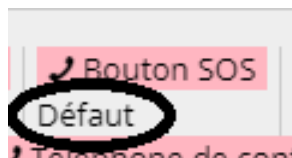

# Configuration du cascading sur Globotrac

Pour utiliser la fonction de cascading des montres Geo-Sentinel il faut au préalable avoir renseigné le numéro du serveur qui appellera en cascade les numéros d'appels SOS.

Appel sos	 +33756798195
Alerte sms	 06 12 34 56 78

**!** **Appel SOS** : sert pour les appels d'urgences, veuillez renseigner un numéro de téléphone ou le numéro de cascading (voir documentation).

**!** **Alerte SMS** : sert à envoyer des alertes par SMS (santé, sortie de zone, chute)

Enregistrer

Puis enfin, appuyez sur **Enregistrer** pour valider l'opération.

Rendez-vous ensuite sur le site <https://geosentinel.globotrac.com/> et renseignez votre identifiant et mot de passe qui vous ont été envoyés dans votre email de bienvenue.

Dans le menu sur la gauche cliquez sur **Traqueurs**.

Cliquez sur la **boule bleue** de la montre concernée.

Dessous **Bouton SOS** cliquez sur **Défaut**.

Entrez les numéros de cascading souhaités **au format international** (ex : +33 pour la France) et cliquez sur **sauvegarder**.