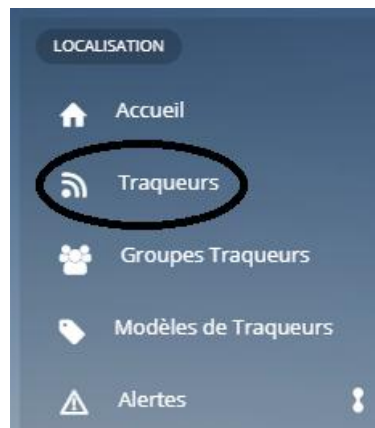

© GLOBOTRAC.COM 2016 Tous droit réservés.

Dans le menu sur la gauche cliquez sur **Traqueurs**.

Cliquez sur la **boule bleu** de la montre concernée.

Dessous **Bouton SOS** cliquez sur **Défaut**.

Entrez les numéros de cascading souhaités **au format international** (ex : +33 pour la France) et cliquez sur **sauvegarder**.